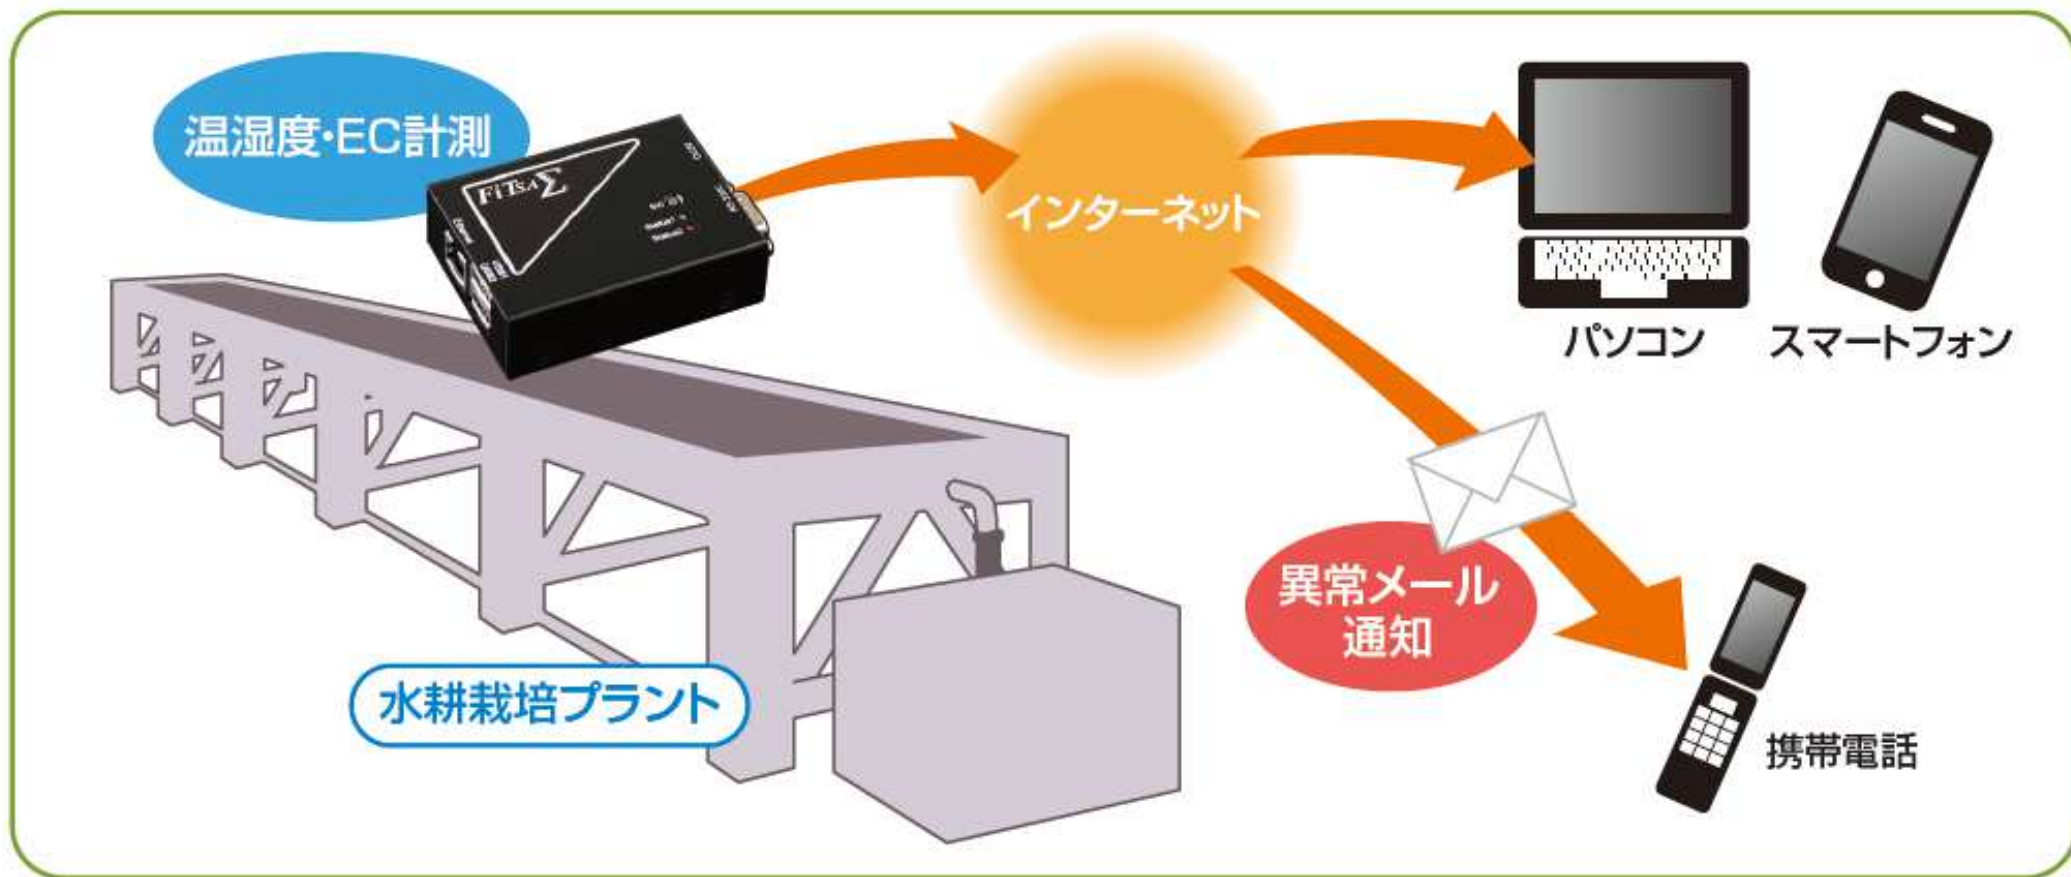

都市型のデザイン性の高いハウス設備

栽培設備の温湿度・ECを計測して見える化&異常通知
離れたところにおいてもハウスの状況が分かります。

i菜園 (アイサイエン) の特長

温度・湿度・照度・
EC値を計測して
データ収集

異常が
発生した場合は
携帯電話に
メール通知

スマートフォンや
パソコンから
状況確認が可能

オプションで
自動追肥も可能

温湿度や機器の異常・動作状況の確認

グラフ表示

収集したアナログデータをグラフ表示

イベントログ表示

発生した異常を履歴表示

データ取得

蓄積データをPCにCSVでデータダウンロード

設備の制御

天窓やカーテン、加温機などの設備を遠隔で制御